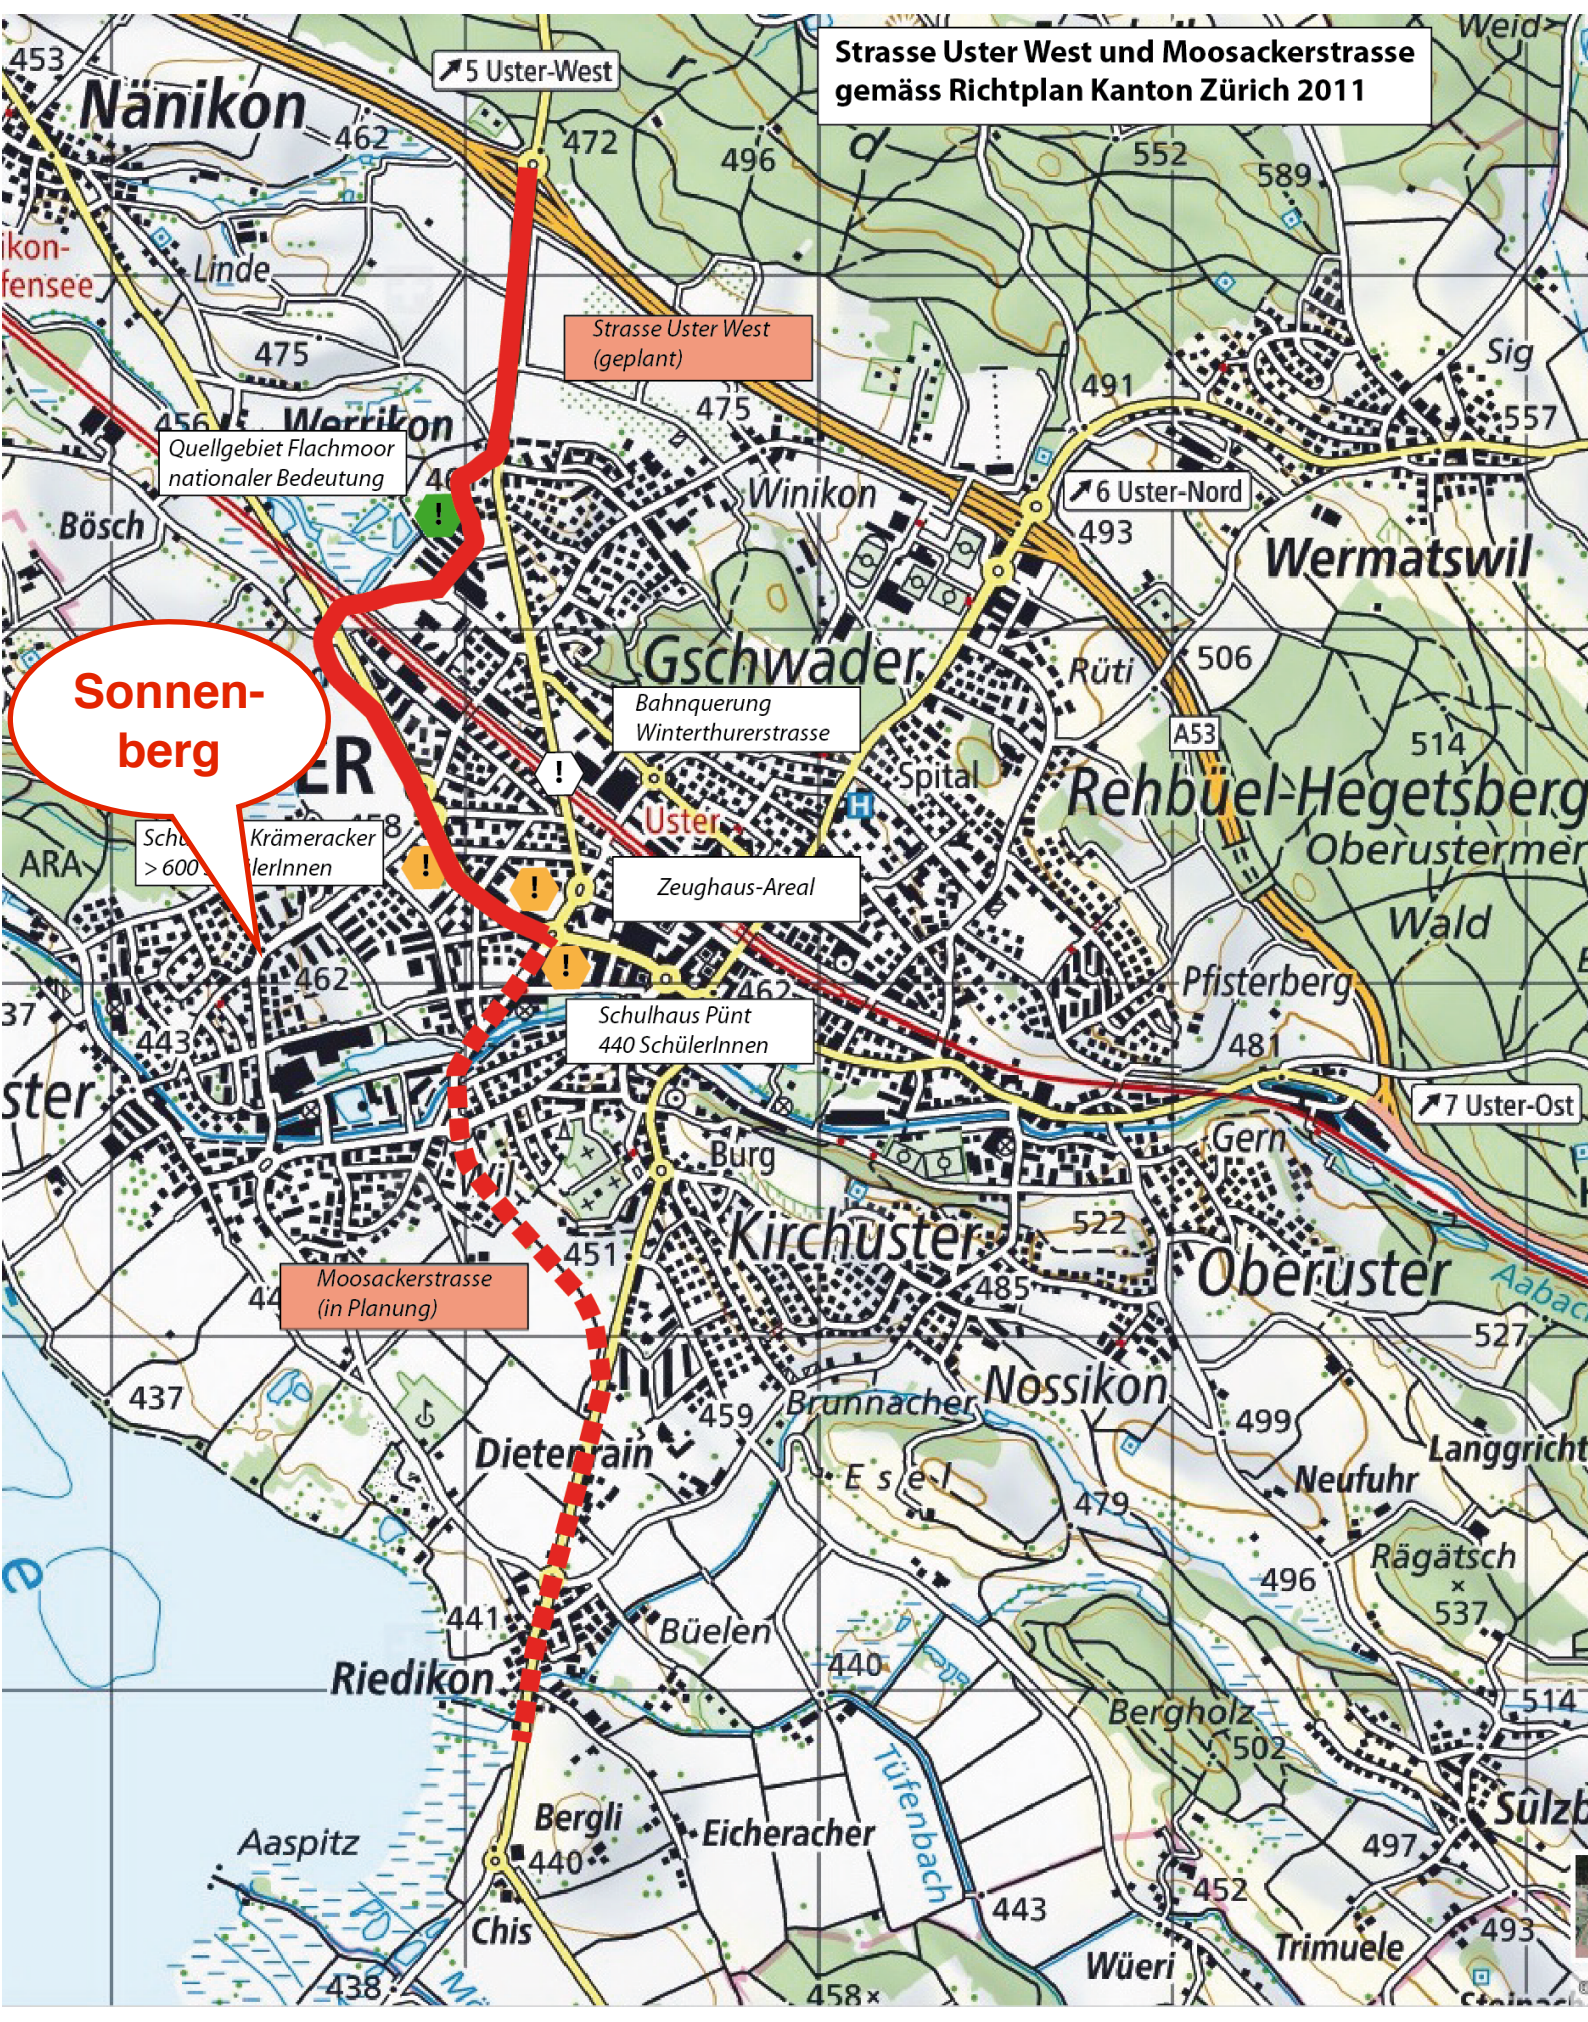

**Strasse Uster West und Moosackerstrasse
gemäss Richtplan Kanton Zürich 2011**

**Sonnen-
berg**

Strasse Uster West
(geplant)

Quellgebiet Flachmoor
nationaler Bedeutung

Bahnquerung
Winterthurerstrasse

Zeughaus-Areal

Schulhaus Pünt
440 SchülerInnen

Moosackerstrasse
(in Planung)

5 Uster-West

6 Uster-Nord

7 Uster-Ost