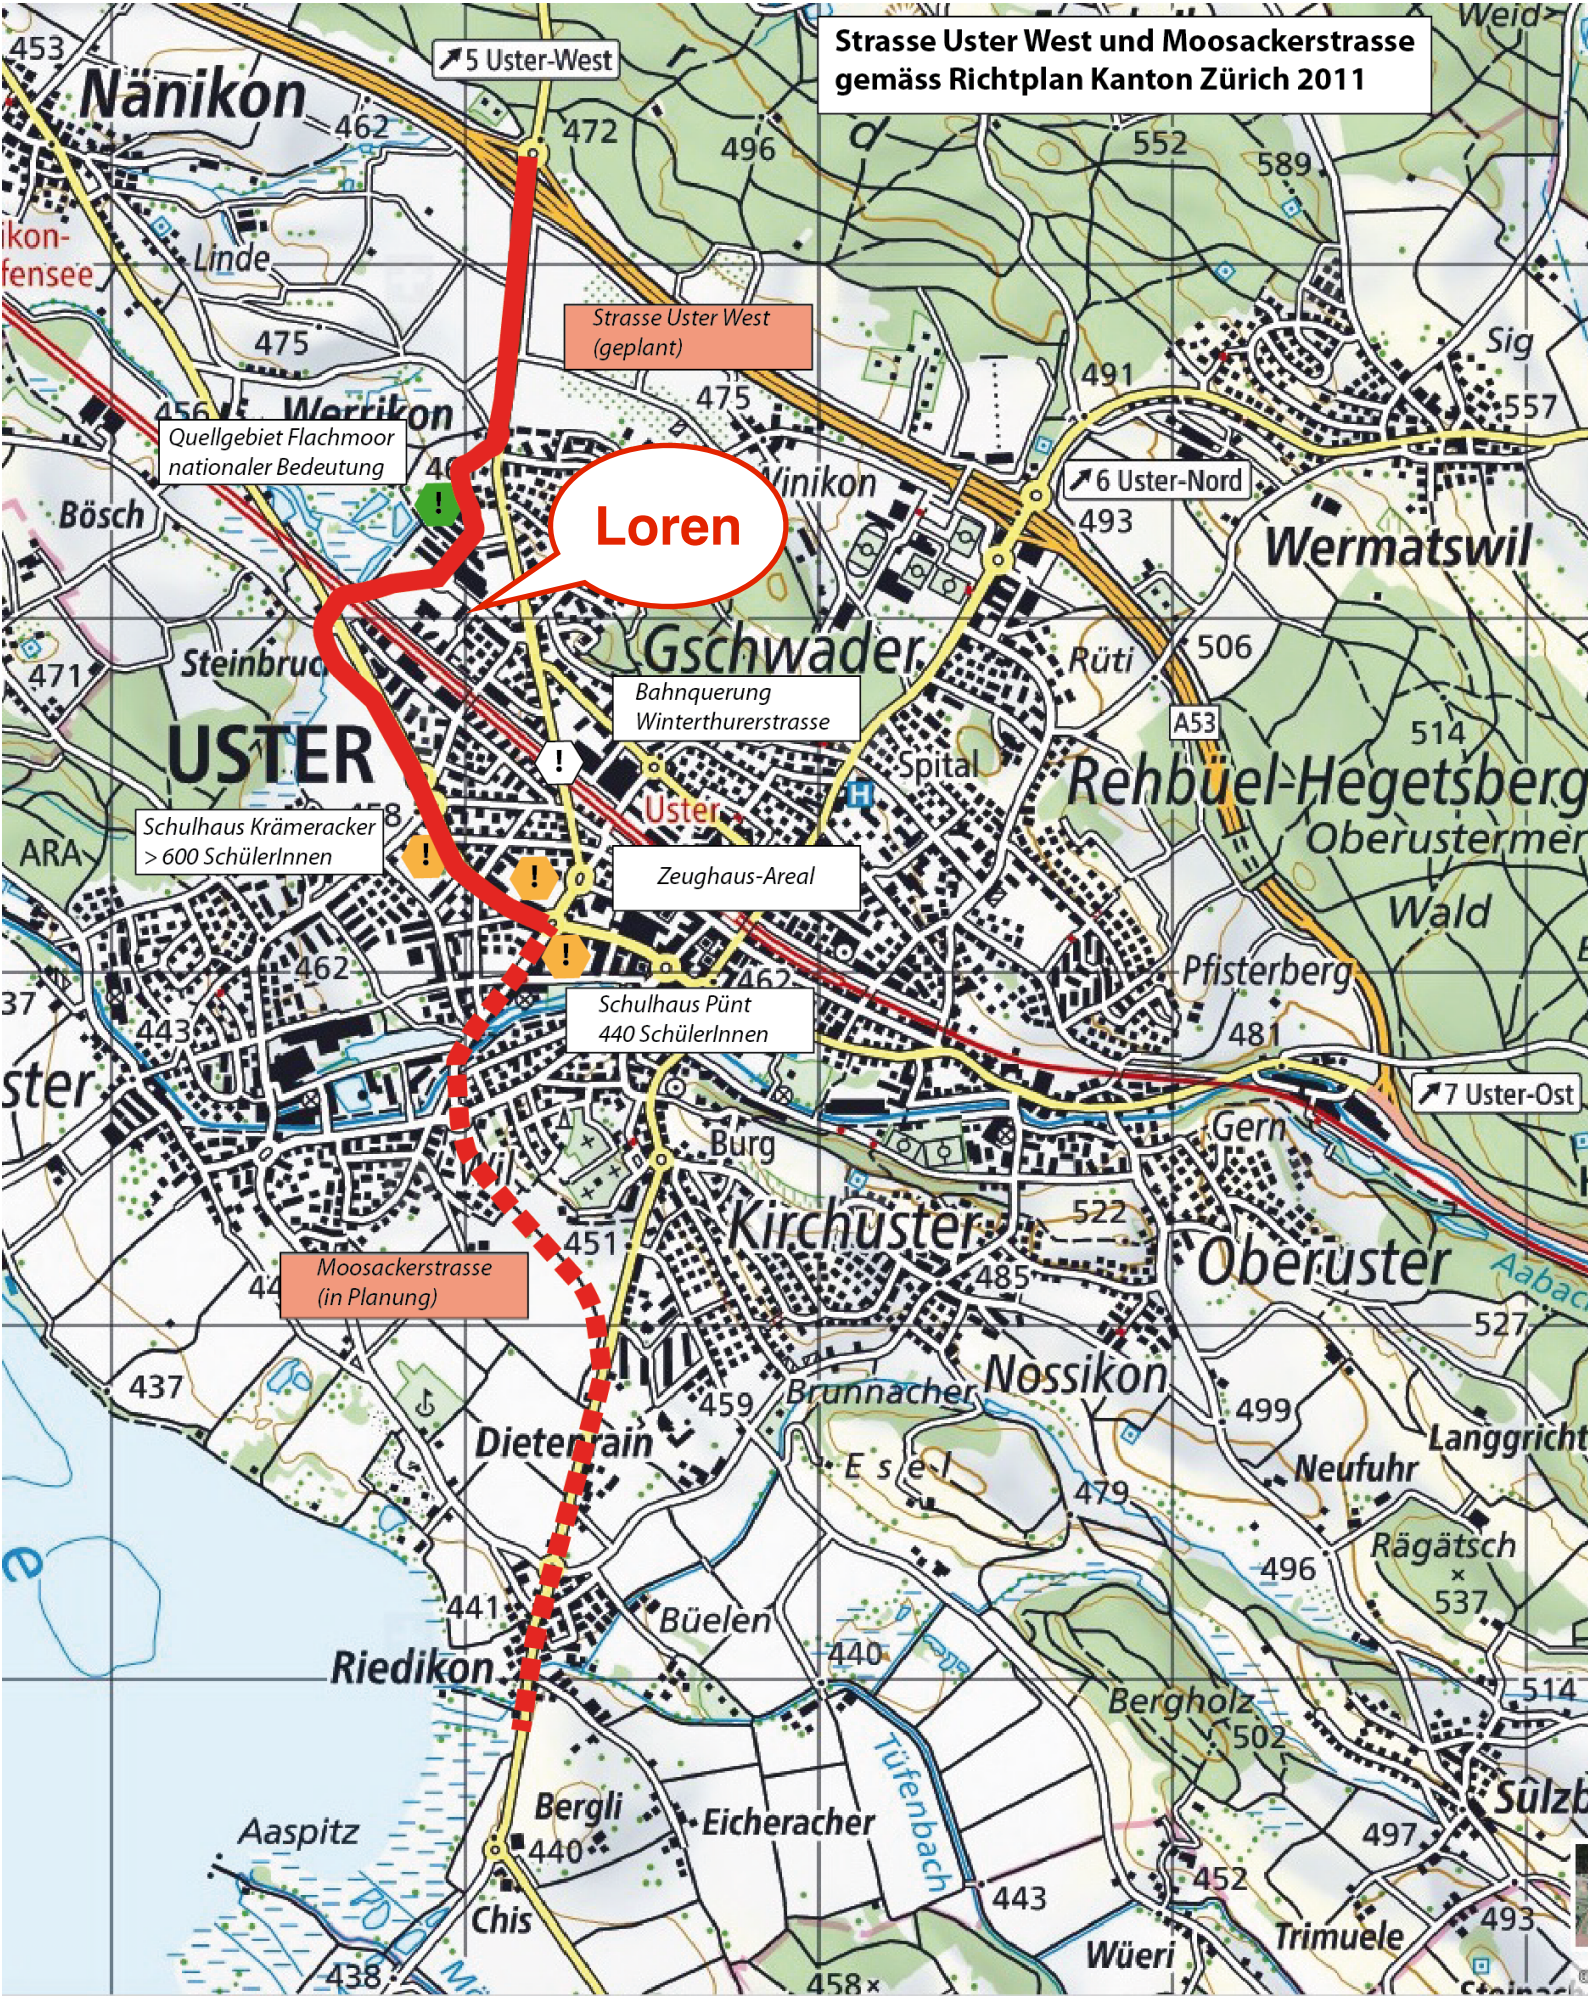

**Strasse Uster West und Moosackerstrasse
gemäss Richtplan Kanton Zürich 2011**

Loren

Strasse Uster West
(geplant)

Quellgebiet Flachmoor
nationaler Bedeutung

Schulhaus Krämeracker
> 600 SchülerInnen

Zeughaus-Areal

Schulhaus Pünt
440 SchülerInnen

Moosackerstrasse
(in Planung)