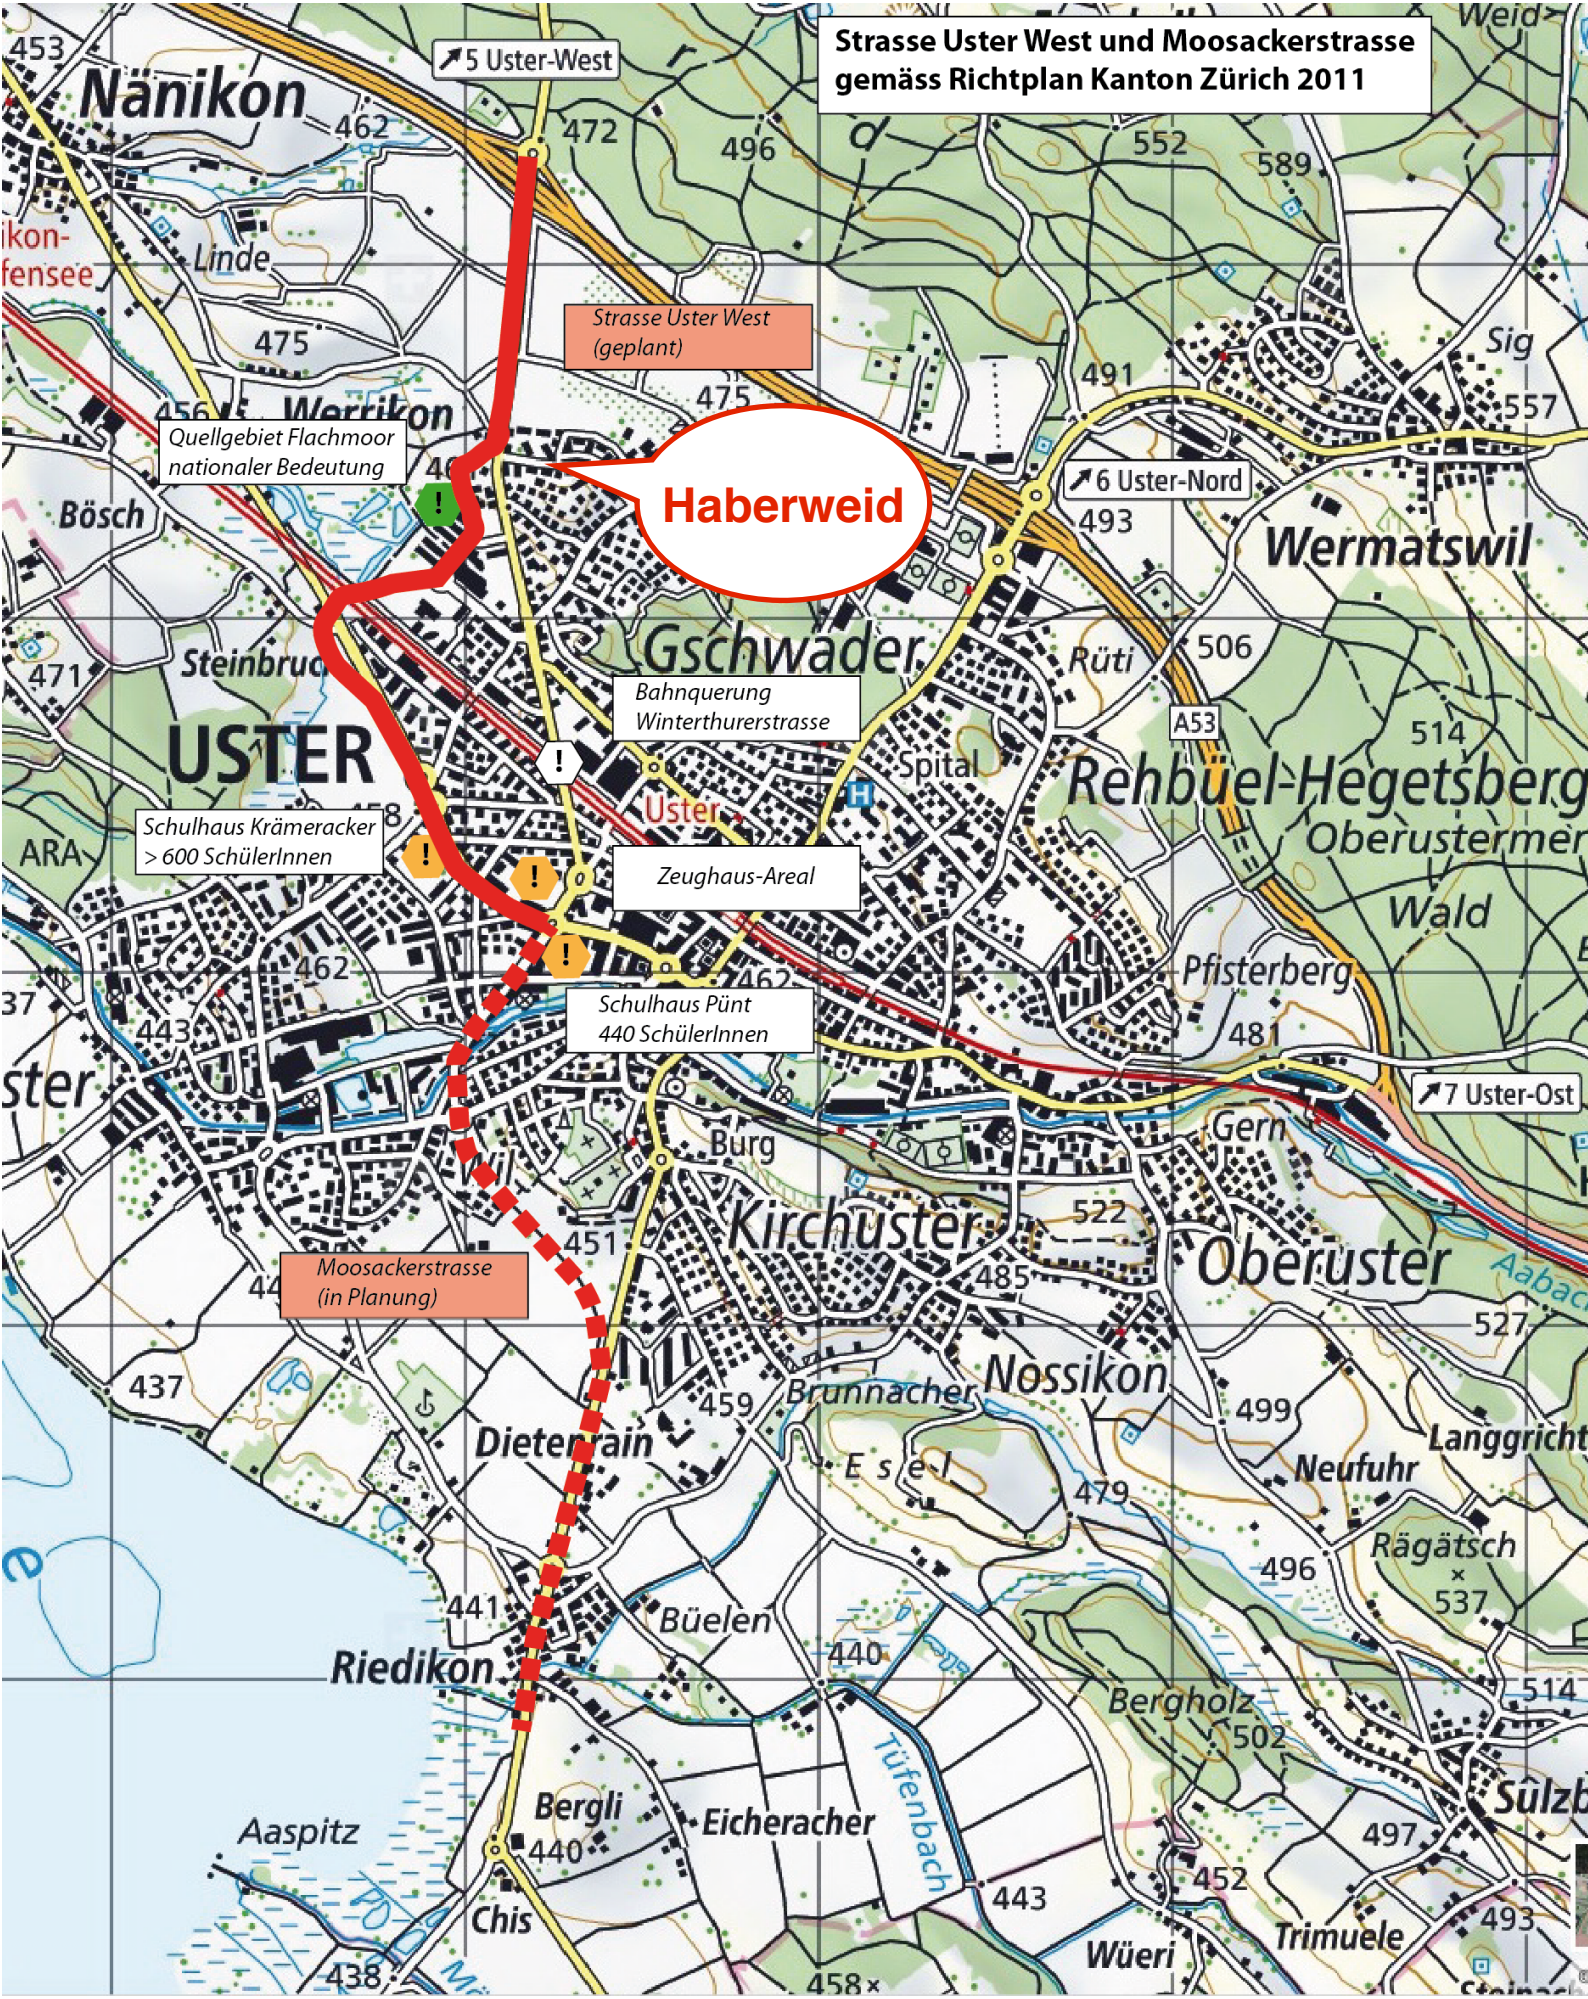

**Strasse Uster West und Moosackerstrasse
gemäss Richtplan Kanton Zürich 2011**

Strasse Uster West
(geplant)

Haberweid

Quellgebiet Flachmoor
nationaler Bedeutung

Schulhaus Krämeracker
> 600 SchülerInnen

Zeughaus-Areal

Schulhaus Pünt
440 SchülerInnen

Moosackerstrasse
(in Planung)